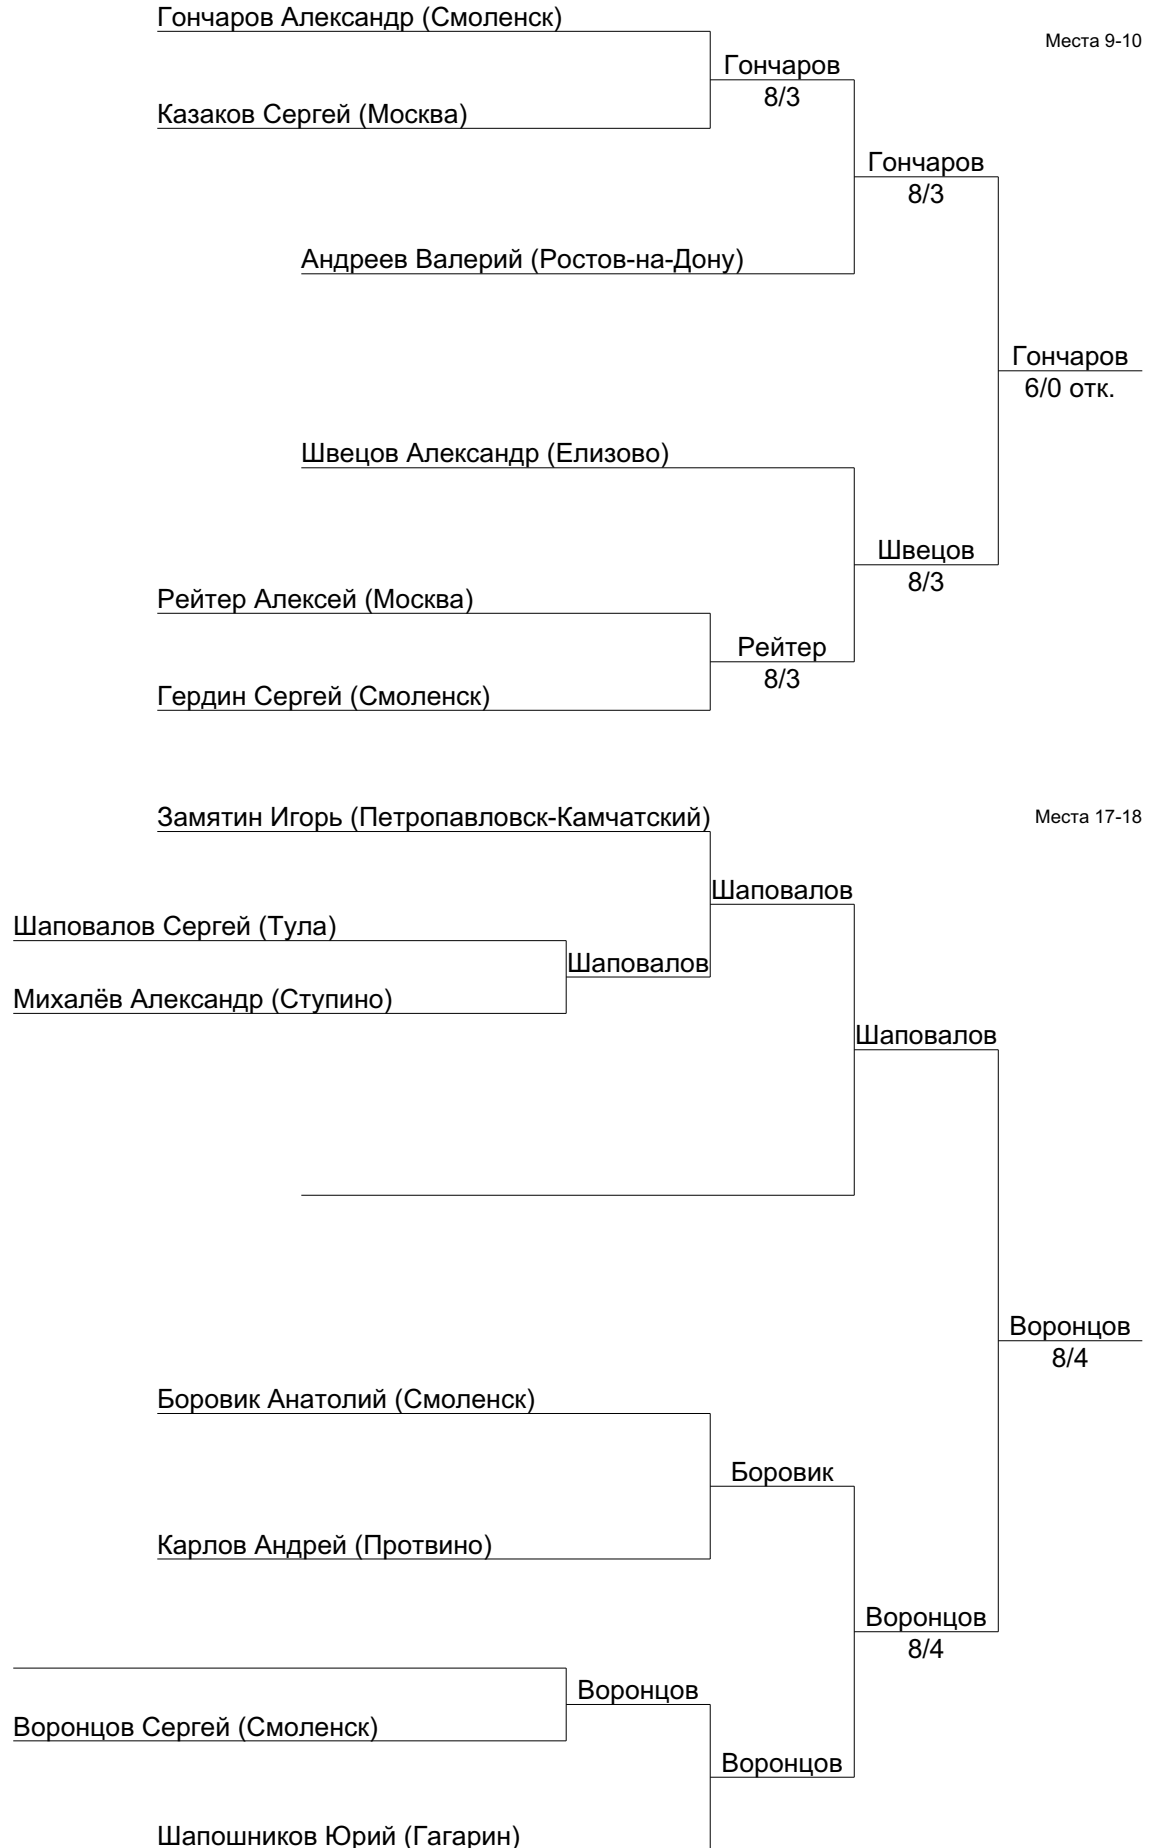

Секция I

№ п/п	Статус	Фамилия И.О.	1	2	3	Очки	Место
1	1	Бердичевский Владислав (Москва)		1 6/3 6/1	1 6/1 6/0	2 4/0 (24/5)	1
2		Минкевич Анатолий (Москва)	0 3/6 1/6		1 6/0 6/0	1 2/2 (16/12)	2
3		Ельцов Владимир (Смоленск)	0 1/6 0/6	0 0/6 0/6		0 0/4 (1/24)	0

Секция II

№ п/п	Статус	Фамилия И.О.	1	2	3	Очки	Место
1	2	Русанов Валентин (Ярцево)		1 5/7 6/2 6/3	1 6/1 6/1	2 4/1 (29/14)	1
2		Бегма Юрий (М.обл.)	0 7/5 2/6 3/6		1 6/3 6/2	1 3/2 (24/22)	2
3		Кузьмичев Анатолий (Тула)	0 1/6 1/6	0 3/6 2/6		0 0/4 (7/24)	0

№ п/п Ст Фамилия И.О.

Финал

1 1 **Бердичевский Владислав (Москва)**

Русанов
7/5 6/2

2 2 **Русанов Валентин (Ярцево)**

Места 3-4

№ п/п Ст Фамилия И.О.

Финал

1 **Кузьмичев Анатолий (Тула)**

Кузьмичев
6/2 6/2

2 **Ельцов Владимир (Смоленск)**

Места 5-6