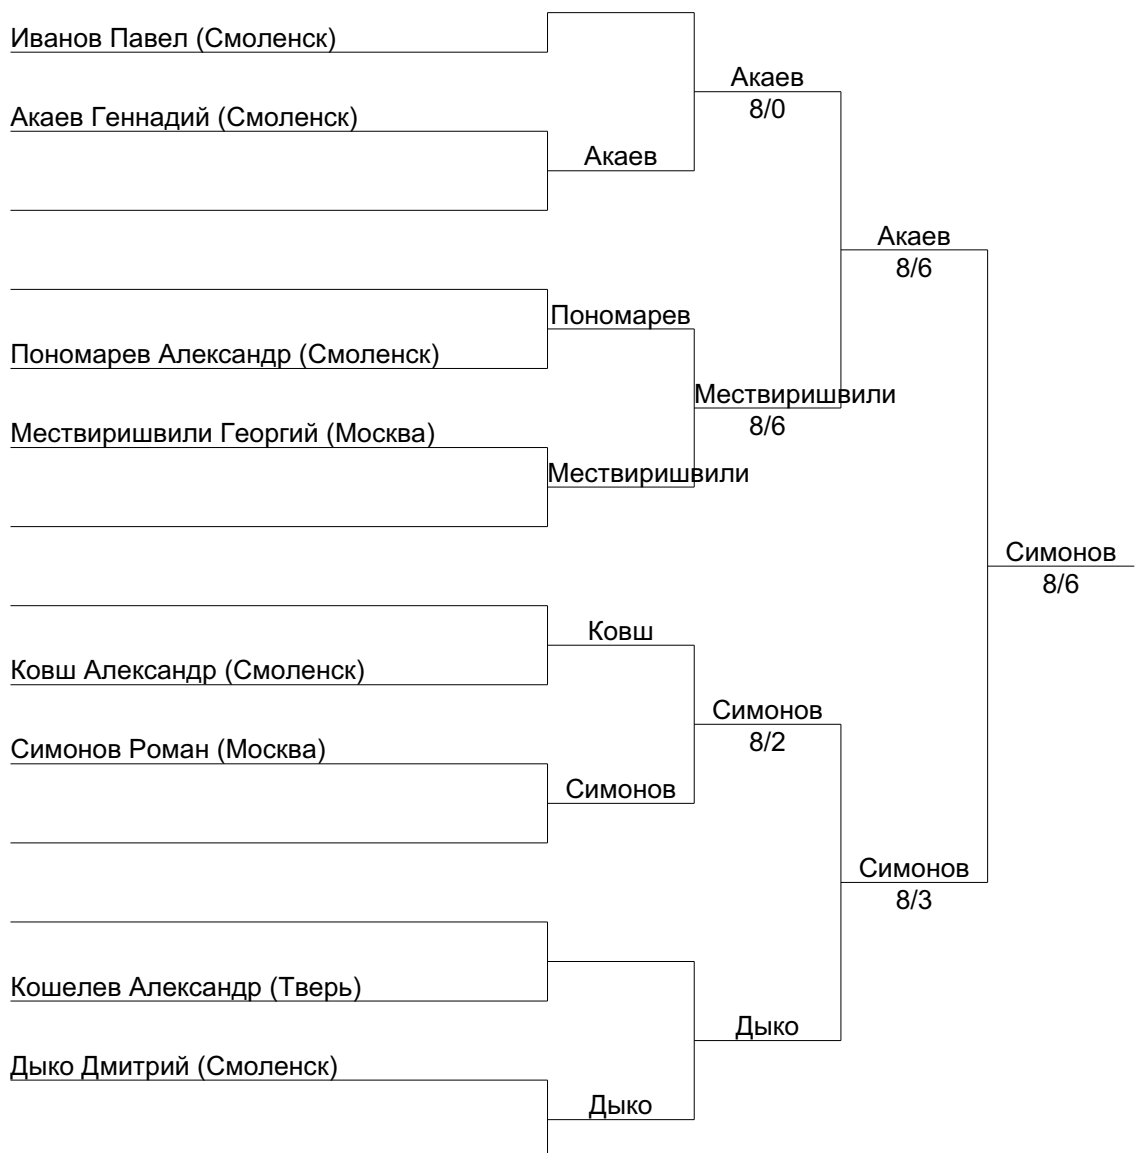

Места 17-18