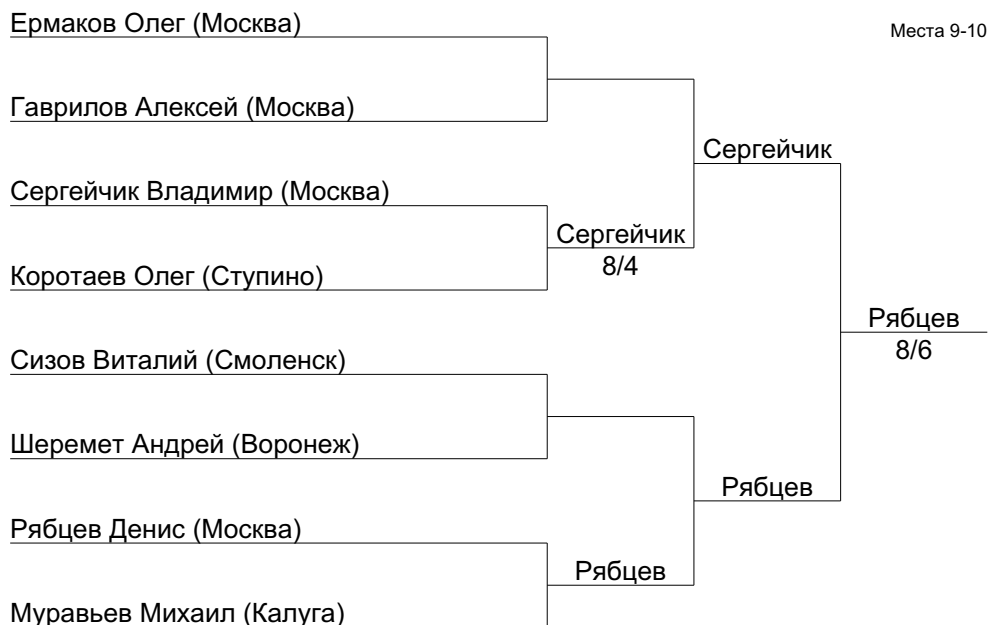

Сроки проведения
30.10—2.11.2008

Город
Смоленск

База
СОК "Смена"

Основной
этап

Возрастная группа
Мужчины 35 лет и старше

№ п/п	Ст	Фамилия И.О.	1/16 финала	1/8 финала	1/4 финала	1/2 финала	Финал
1	1	Ермаков Олег (Москва)		Ермаков			
2		X					
3		Иванов Павел (Смоленск)		Михайлов			
4		Михайлов Дмитрий (Воронеж)		6/4 6/2			
5		Акаев Геннадий (Смоленск)		Наумов			
6		Наумов Владимир (Москва)		6/4 6/2			
7		X					
8	8	Гаврилов Алексей (Москва)		Гаврилов			
9	4	Сергейчик Владимир (Москва)		Сергейчик			
10		X					
11		Пономарев Александр (Смоленск)		Щая-Зубров			
12		Щая-Зубров Константин (Санкт-Петербург)		6/1 6/3			
13		Белокопытов Антон (Москва)		Белокопытов			
14		Мествиришвили Георгий (Москва)		7/5 5/7 6/1			
15		X					
16	5	Коротаев Олег (Ступино)		Коротаев			
17	6	Мельников Михаил (Москва)		Мельников			
18		X					
19		Сизов Виталий (Смоленск)		Сизов			
20		Ковш Александр (Смоленск)		6/4 7/5			
21		Симонов Роман (Москва)		Шилов			
22		Шилов Михаил (Санкт-Петербург)		6/2 6/2			
23		X					
24	3	Шеремет Андрей (Воронеж)		Шеремет			
25	7	Ушаков Артур (Протвино)		Ушаков			
26		X					
27		Рябцев Денис (Москва)		Рябцев			
28		Кошелев Александр (Тверь)		3/6 6/4 7/5			
29		Волошин Владимир (Санкт-Петербург)		Волошин			
30		Дыко Дмитрий (Смоленск)		6/3 6/1			
31		X					
32	2	Муравьев Михаил (Калуга)		Муравьев			
							Щая-Зубров отк.
							Шилов 6/1 6/4
							Шилов 6/1 6/4
							Шилов 6/1 6/4
							Волошин 6/1 6/1
							Волошин отк.
							Места 3-4
							Наумов Владимир (Москва)
							Волошин Владимир (Санкт-Петербург)
							Волошин отк.