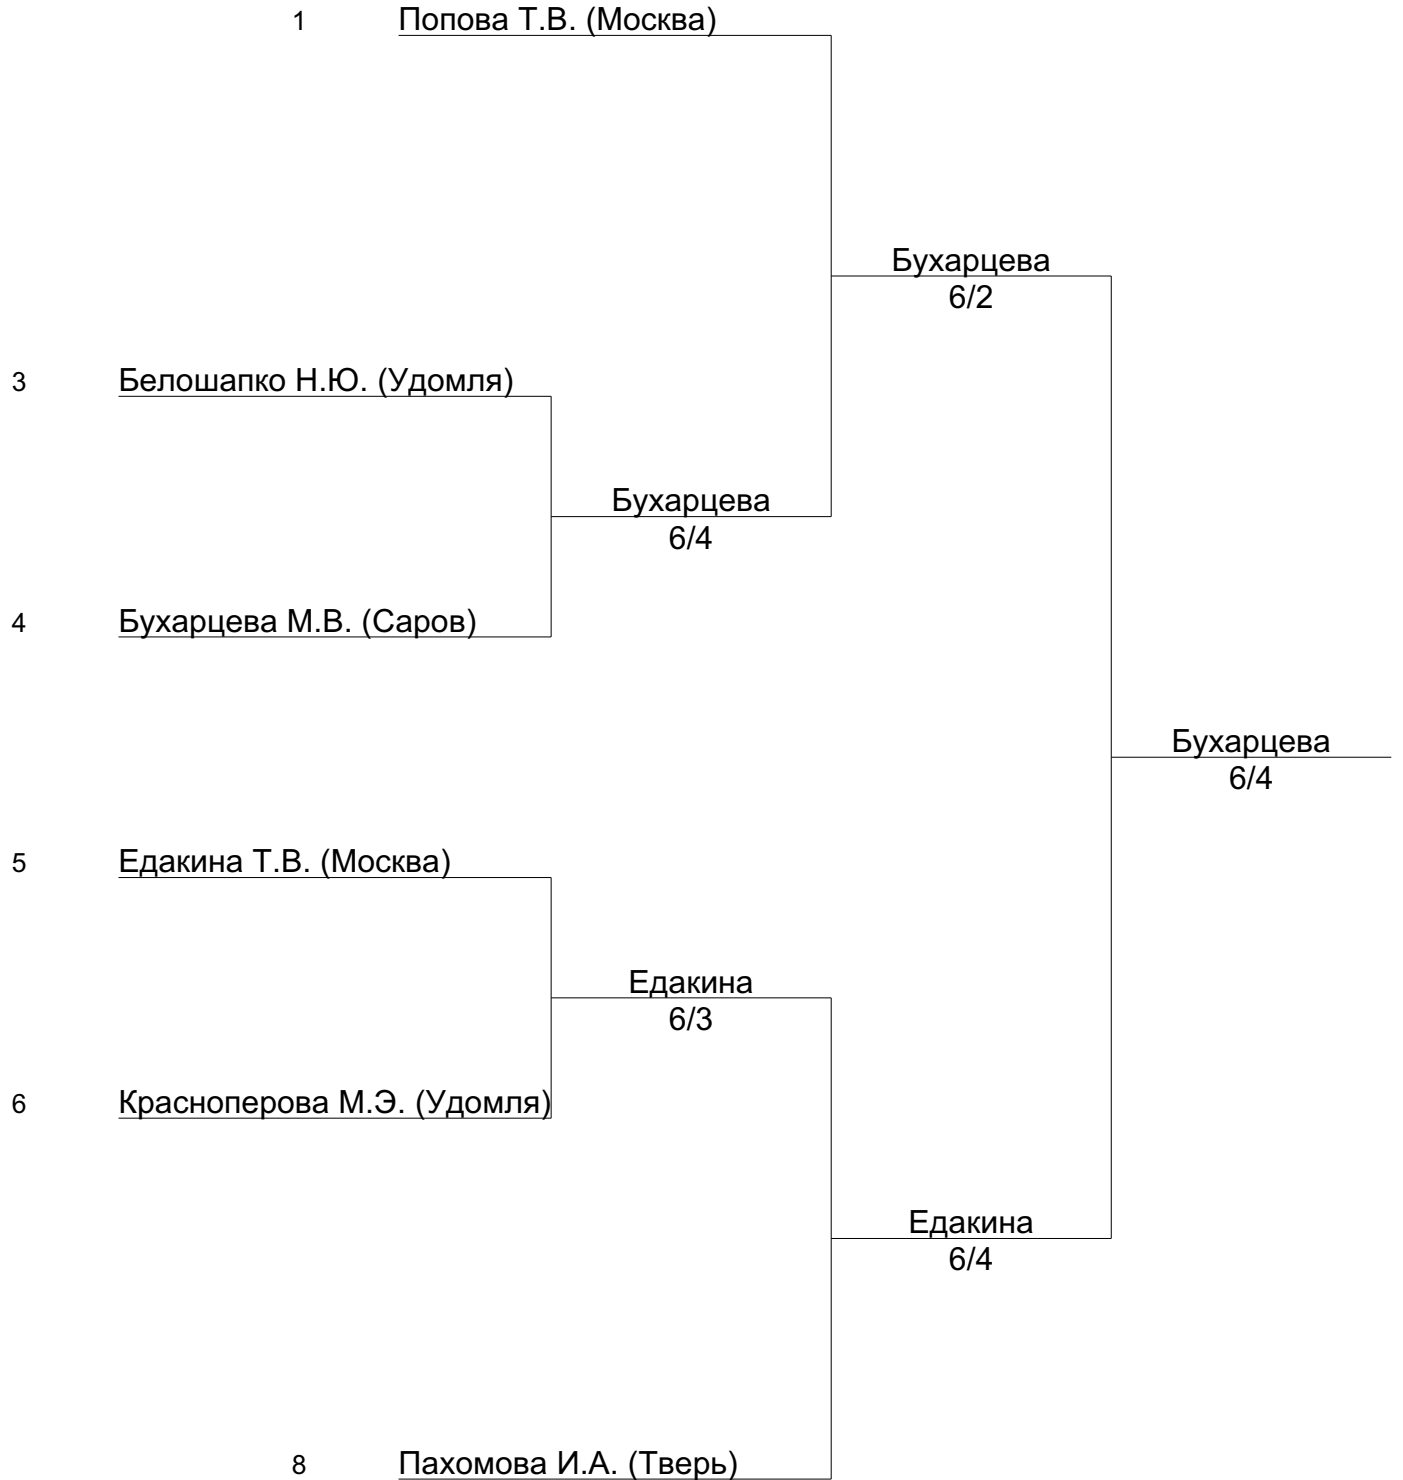

Места 17-18

№ п/п	Ст	Фамилия И.О.	1/16 финала	1/8 финала	1/4 финала	1/2 финала	Финал
1	1	Маников В.В. (Высоковск)	Маников				
2		X		Маников			
3		Прохоренко Р.П. (Клин)	Прохоренко	6/2 6/4			
4		Кошелев А.В. (Тверь)	7/5 6/1				
5		Баратов С.К. (Балашиха)			Муравьев		
6		Касьянов Д.М. (Москва)	Касьянов	6/3 6/4			
7		X		Муравьев			
8	8	Муравьев М.К. (Калуга)	Муравьев	6/4 6/2			
9	4	Виняр А.В. (Н.Новгород)	Виняр			Виняр	
10		X				6/0 6/1	
11		Потапов А.П. (Москва)	Потапов	6/2 6/1			
12		Аракелян Н.Н. (Москва)	6/2 6/1				
13		Шорин А.Н. (Москва)			Виняр		
14		Ионов В.Н. (Москва)	Ионов	7/5 3/6 6/3		6/2 6/1	
15		X		Белокопытов			
16	5	Белокопытов А.Ю. (Москва)	Белокопытов	1/6 5/5 отк.			
17	6	Виноградов А.Н. (Зубцов)	Виноградов				Проскурин
18		X					6/3 6/7(2) 6/3
19		Мельник П.Ю. (Москва)	Панкин	Виноградов			
20		Панкин П.И. (Тверь)	6/0 6/4	7/5 6/1			
21		Наумов В.А. (Москва)			Проскурин		
22		Иванов А.В. (Тверь)	Наумов	6/1 6/0		4/6 6/3 6/2	
23		X		Проскурин			
24	3	Проскурин А.А. (Москва)	Проскурин	6/4 6/4			
25	7	Волошин Л.В. (Санкт-Петербург)	Волошин			Проскурин	
26		X				6/7(3) 6/4 6/2	
27		Мишнев И.В. (Рыбинск)	Мишнев	6/1 6/1			
28		Келюх Д.В. (Тверь)	6/3 6/0				
29		Мухортов Д.И. (Москва)			Волошин		
30		Соколов С.А. (Высоковск)	Мухортов	6/2 6/3		3/6 7/6(6) 7/6(4)	
31		X		Мухортов			
32	2	Мельников М.Ю. (Воронеж)	Мельников	6/2 6/3			
							Места 3-4
							Муравьев М.К. (Калуга)
							Волошин Л.В. (Санкт-Петербург)
							Муравьев отк.